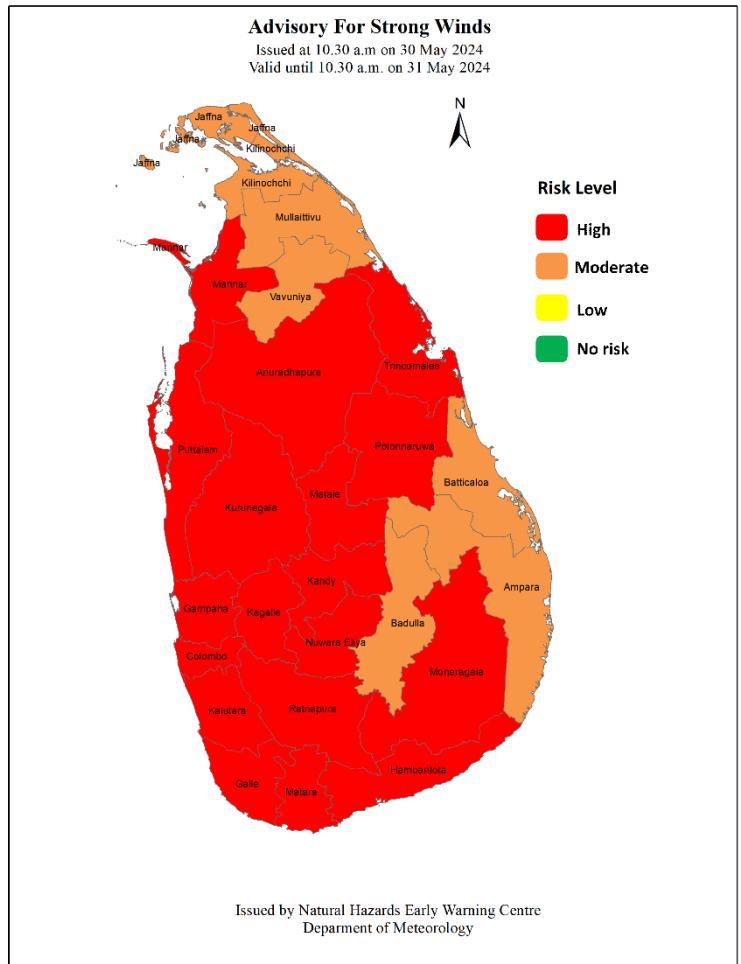

කාලගුණ විද්‍යා දෙපාර්තමේන්තුව

வளிமண்டலவியல் திணைக்களம்

Department of Meteorology

TP : 011 2686686

Fax : 011 2691443

E-mail : metnmc@gmail.com

Web : www.meteo.gov.lk

නිවේදන අංකය : 10

WWL /24/05/30/01

වර්ණය : ඇම්බර්

තද සුළං පිළිබඳ අවවාදාත්මක නිවේදනය

කාලගුණ විද්‍යා දෙපාර්තමේන්තුවේ, ස්වභාවික විපත් පිළිබඳ පූර්ව අනතුරු ඇඟවීමේ මධ්‍යස්ථානය විසින් 2024 මැයි මස 31 වන දින පෙ.ව. 10.30 වන තෙක් වලංගු වන පරිදි 2024 මැයි මස 30 වන දින පෙ.ව. 10.30 ට නිකුත් කරන ලදී.

උතුරු මැද, බස්නාහිර, දකුණු, වයඹ සහ මධ්‍යම පළාත් සහ ත්‍රිකුණාමලය සහ මොණරාගල දිස්ත්‍රික්ක සඳහා

සැලකිලිමත් වන්න!

දිවයින හරහා නිරිත දිග මෝසම් සුළං ප්‍රවාහයේ වැඩි වීම හේතුවෙන්, මධ්‍යම කඳුකරයේ බටහිර බැවුම් ප්‍රදේශවල සහ උතුරු මැද, බස්නාහිර, දකුණු සහ වයඹ පළාත්වලත් ත්‍රිකුණාමලය සහ මොණරාගල දිස්ත්‍රික්කවලත් විටින් විට හමන පැ.කි.මී. (50-60) ක පමණ තද සුළං ඇතිවිය හැක.

දිවයිනේ සෙසු ප්‍රදේශවල විටින් විට හමන පැ.කි.මී. (30-40) ක පමණ තරමක තද සුළං ඇතිවිය හැක.

වර්ෂාපතනය(මි.මී) : තරමක් තද වැසි: 50 -100, තද වැසි: 100 – 150, ඉතා තද වැසි: 150 හෝ ඊට වැඩි

Color: -Red
Waning (Take action)

Color: -Amber
Advisory (Be prepared)

Color: -Green
Threat is over