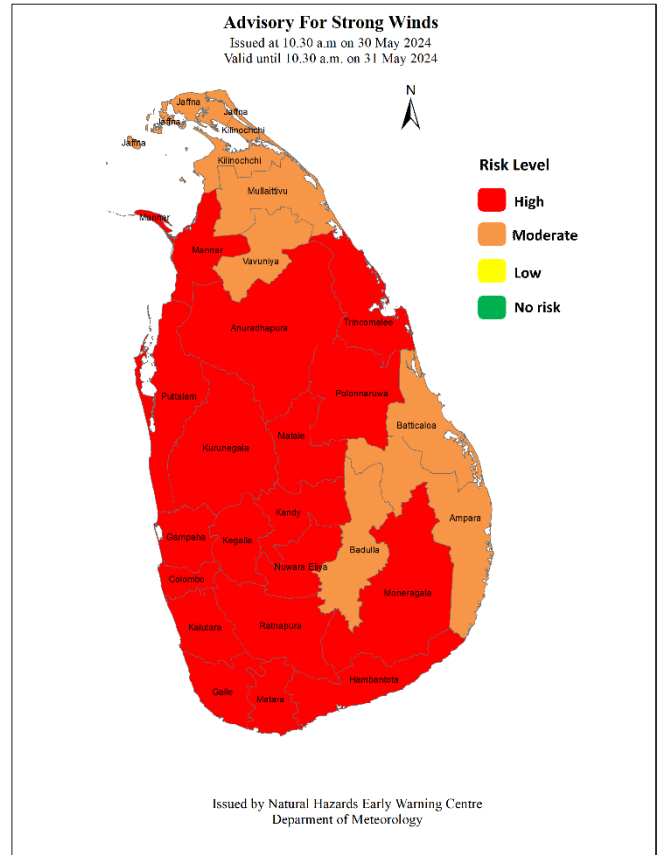

කාලගුණ විද්‍යා දෙපාර්තමේන්තුව
வளிமண்டலவியல் திணைக்களம்
Department of Meteorology

TP : 011 2686686
Fax : 011 2691443
E-mail : metnmc@gmail.com
Web : www.meteo.gov.lk

Bulletin No: 10
COLOR: Amber

WW/L/24/05/30/01

Advisory for Strong winds

Issued by the Natural Hazards Early Warning Centre

Issued at 10.30 a.m. 30 May 2024, valid till 10.30 a.m. 31 May 2024.

For North-central, Western, Southern, North western and Central provinces and in Trincomalee and Monaragala districts.

PLEASE BE AWARE!

Strong winds of about **(50-60) kmph** can be expected at times over Western slopes of the central hills and in North-central, Western, Southern and North-western provinces and in Trincomalee and Monaragala districts, due to the active south-west monsoonal wind flow over the island.

Fairly strong winds about **(30-40) kmph** can be expected at times elsewhere of the island.

Color: -Red
Waning (Take action)

Color: -Amber
Advisory (Be prepared)

Color: -Green
Threat is over