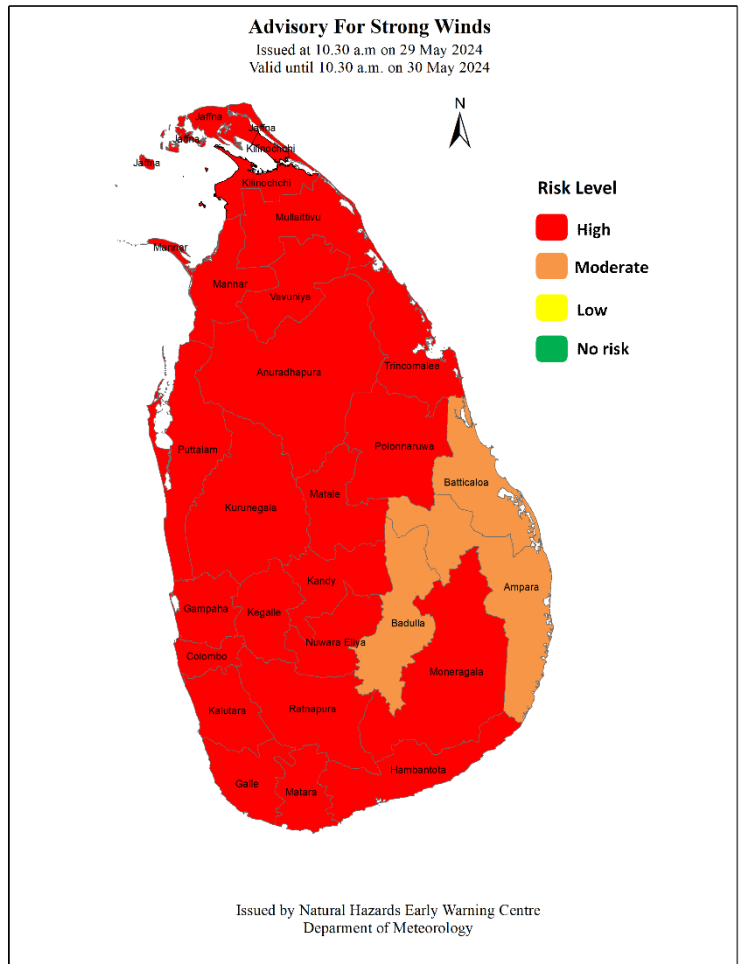

කාලගුණ විද්‍යා දෙපාර්තමේන්තුව

வளிமண்டலவியல் திணைக்களம்

Department of Meteorology

TP : 011 2686686

Fax : 011 2691443

E-mail : metnmc@gmail.com

Web : www.meteo.gov.lk

නිවේදන අංකය : 09

WWL /24/05/29/01

වර්ණය : ඇම්බර්

තද සුළං පිළිබඳ අවවාදාත්මක නිවේදනය

කාලගුණ විද්‍යා දෙපාර්තමේන්තුවේ, ස්වභාවික විපත් පිළිබඳ පූර්ව අනතුරු ඇඟවීමේ මධ්‍යස්ථානය විසින් 2024 මැයි මස 30 වන දින පෙ.ව. 10.30 වන තෙක් වලංගු වන පරිදි 2024 මැයි මස 29 වන දින පෙ.ව. 10.30 ට නිකුත් කරන ලදී.

උතුරු, උතුරු මැද, බස්නාහිර, දකුණු, වයඹ සහ මධ්‍යම පළාත් සහ ත්‍රිකුණාමලය සහ මොණරාගල දිස්ත්‍රික්ක සඳහා

සැලකිලිමත් වන්න!

දිවයින හරහා නිරිත දිග මෝසම් සුළං ප්‍රවාහයේ වැඩි වීම හේතුවෙන්, මධ්‍යම කඳුකරයේ බටහිර බැවුම් ප්‍රදේශවල සහ උතුරු, උතුරු මැද, බස්නාහිර, දකුණු සහ වයඹ පළාත්වලත් ත්‍රිකුණාමලය සහ මොණරාගල දිස්ත්‍රික්කවලත් විටින් විට හමන පැ.කි.මී. (50-60) ක පමණ තද සුළං ඇතිවිය හැක.

දිවයිනේ සෙසු ප්‍රදේශවල විටින් විට හමන පැ.කි.මී. (30-40) ක පමණ තරමක තද සුළං ඇතිවිය හැක.

වර්ෂාපතනය(මි.මී) : තරමක් තද වැසි: 50 -100, තද වැසි: 100 – 150, ඉතා තද වැසි: 150 හෝ ඊට වැඩි

Color: -Red
Waning (Take action)

Color: -Amber
Advisory (Be prepared)

Color: -Green
Threat is over