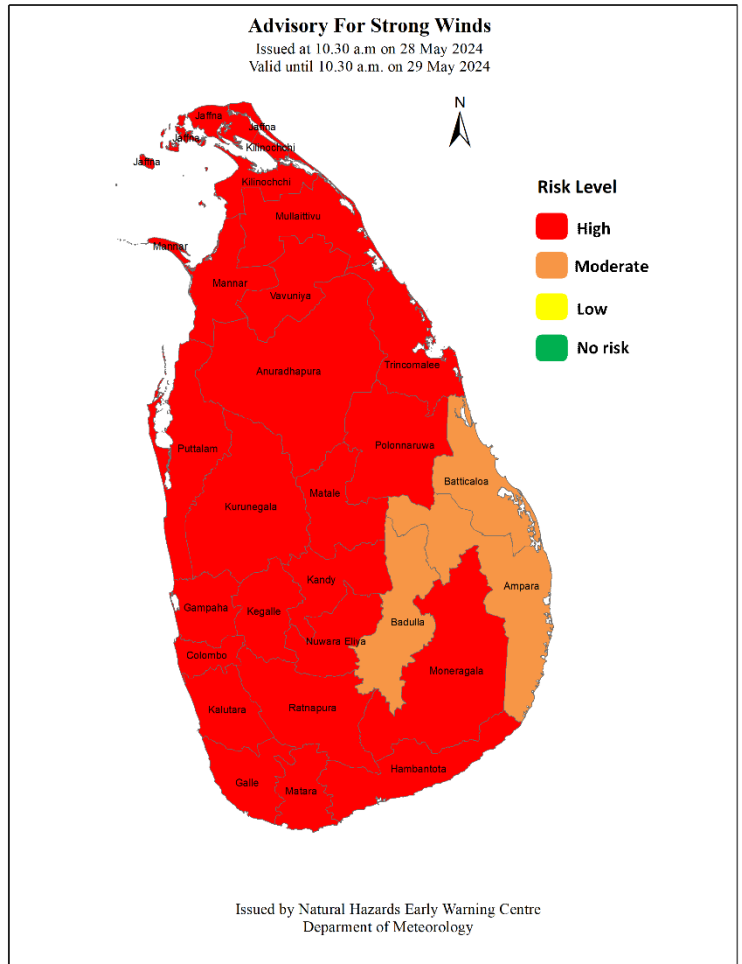

කාලගුණ විද්‍යා දෙපාර්තමේන්තුව

வளிமண்டலவியல் திணைக்களம்

Department of Meteorology

TP : 011 2686686

Fax : 011 2691443

E-mail : metnmc@gmail.com

Web : www.meteo.gov.lk

නිවේදන අංකය : 08

WWL /24/05/28/01

වර්ණය : ඇම්බර්

තද සුළං පිළිබඳ අවවාදාත්මක නිවේදනය

කාලගුණ විද්‍යා දෙපාර්තමේන්තුවේ, ස්වභාවික විපත් පිළිබඳ පූර්ව අනතුරු ඇඟවීමේ මධ්‍යස්ථානය විසින් 2024 මැයි මස 29 වන දින පෙ.ව. 10.30 වන තෙක් වලංගු වන පරිදි 2024 මැයි මස 28 වන දින පෙ.ව. 10.30 ට නිකුත් කරන ලදී.

උතුරු, උතුරු මැද, බස්නාහිර, දකුණු, වයඹ සහ මධ්‍යම පළාත් සහ ත්‍රිකුණාමලය සහ මොණරාගල දිස්ත්‍රික්ක සඳහා

සැලකිලිමත් වන්න!

දිවයින හරහා නිරිත දිග මෝසම් සුළං ප්‍රවාහයේ වැඩි වීම හේතුවෙන්, මධ්‍යම කඳුකරයේ බටහිර බැවුම් ප්‍රදේශවල සහ උතුරු, උතුරු මැද, බස්නාහිර, දකුණු සහ වයඹ පළාත්වලත් ත්‍රිකුණාමලය සහ මොණරාගල දිස්ත්‍රික්කවලත් විටින් විට හමන පැ.කි.මී. (50-60) ක පමණ තද සුළං ඇතිවිය හැක.

දිවයිනේ සෙසු ප්‍රදේශවල විටින් විට හමන පැ.කි.මී. (30-40) ක පමණ තරමක තද සුළං ඇතිවිය හැක.

වර්ෂාපතනය(මි.මී) : තරමක් තද වැසි: 50 -100, තද වැසි: 100 – 150, ඉතා තද වැසි: 150 හෝ ඊට වැඩි

Color: -Red
Waning (Take action)

Color: -Amber
Advisory (Be prepared)

Color: -Green
Threat is over